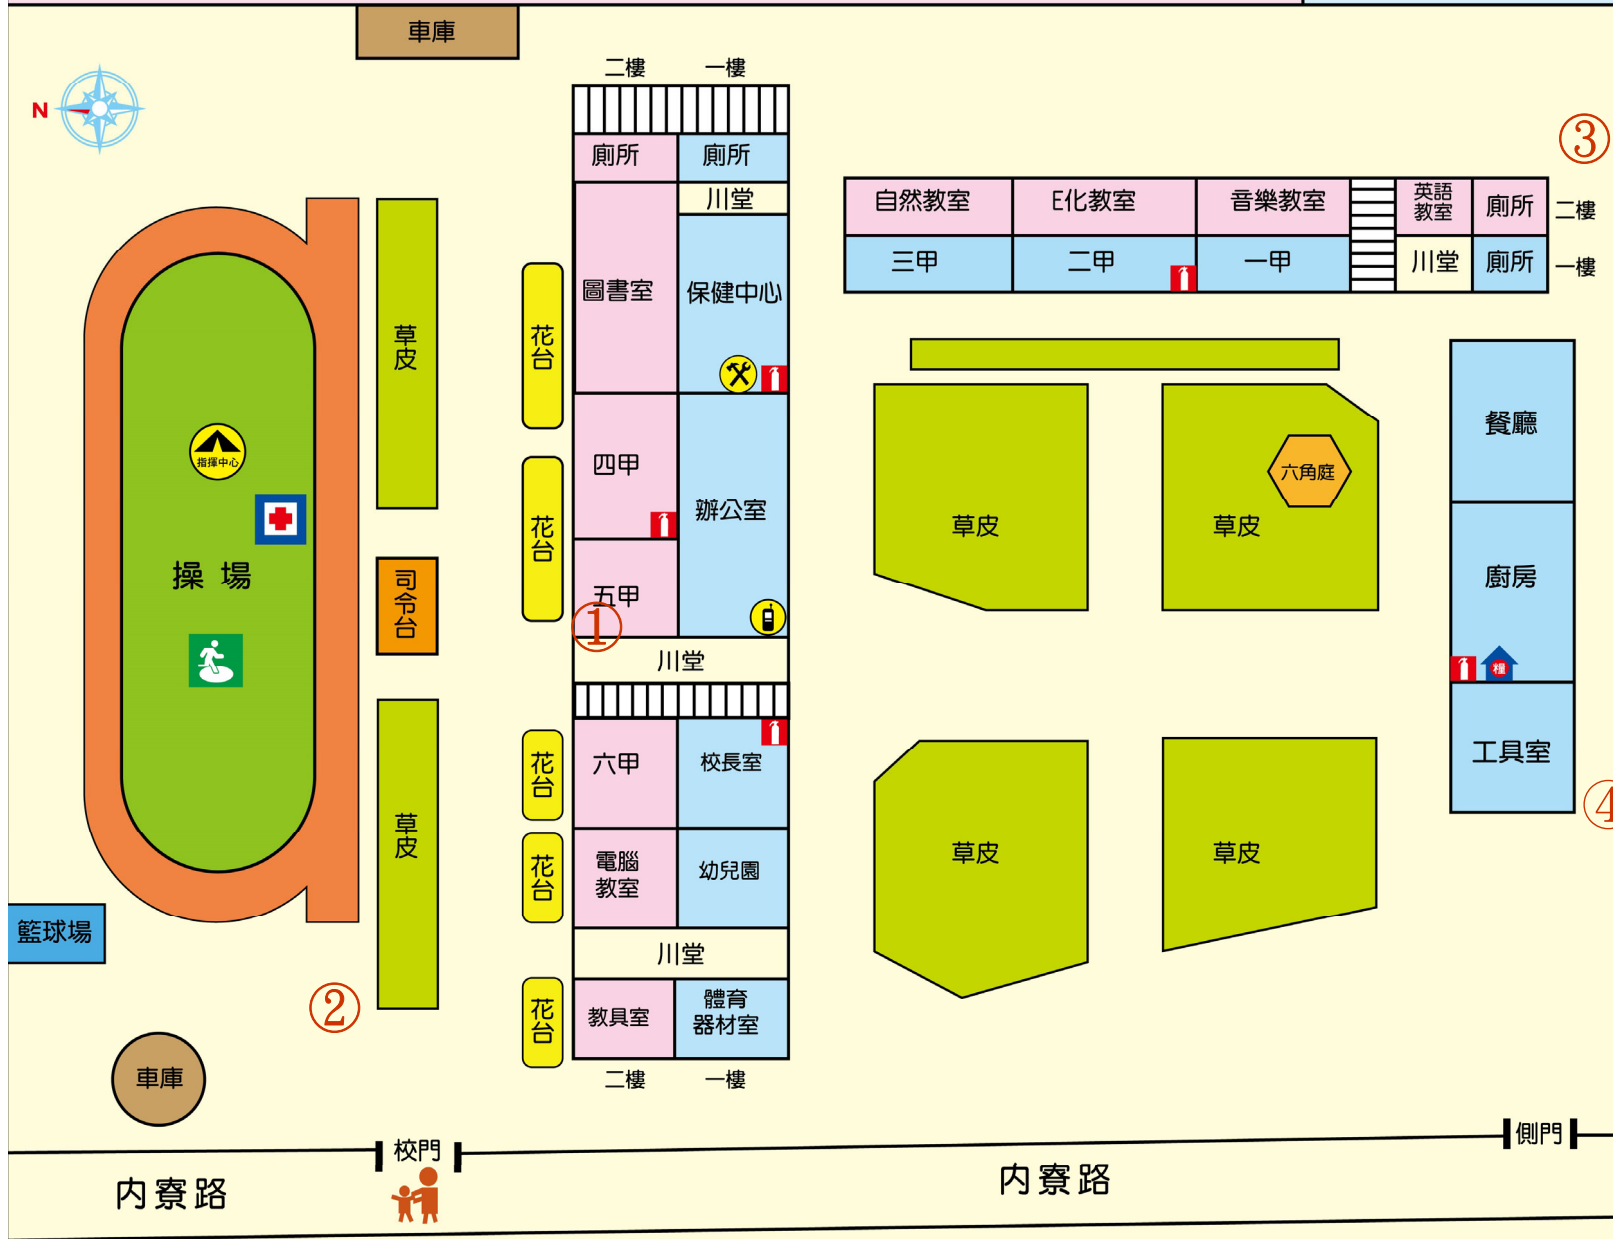

雲林縣仁德國小校園安全地圖

- ### 校園危險區域說明
1. 留意大王椰子掉落和車輛出入。
 2. 校園偏僻角落和車輛出入。
 3. 校園偏僻角落。
 4. 校園偏僻角落和車輛出入。

雲林縣仁德國小校園周邊熱點地圖

校園周邊熱點說明

1. 道路旁水塘，請勿戲水。
2. 學生上學途經路口，請注意交通安全。
3. 學生上學途經路口，請注意交通安全。